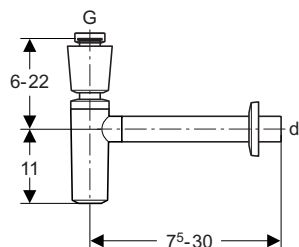

Sans doute le plus efficace des siphons

Universel

- Pour lavabo, vasque et lave-main
- Ajustable en hauteur et recoupable en profondeur
- 2 diamètres de raccordement à la canalisation : 32 et 40 mm
- 2 finitions : chromé et blanc

Données techniques

Finition	Diamètre de sortie	Référence
Chromé	32 mm	151.034.21.1
Chromé	40 mm	151.035.21.1
Blanc	32 mm	151.034.11.1
Blanc	40 mm	151.035.11.1

■ GEBERIT

Geberit Sarl
6/8, rue Henri Poincaré
92167 Antony