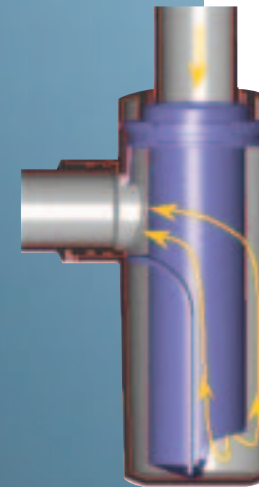

Sans doute le plus efficace des siphons

Universel

- Pour lavabo, vasque et lave-main
- Ajustable en hauteur et recoupable en profondeur
- 2 diamètres de raccordement à la canalisation : 32 et 40 mm
- 2 finitions : chromé et blanc

Facile à installer

- Découpe rapide grâce au matériau de synthèse : anti-coupures
- Sécurité avec le raccordement par clip audible

Fonctionnement longue durée

- Anti-corrosion : fabrication en matière de synthèse
- Anti-fuites : joints de qualité supérieure résistant aux variations de température

Données techniques

Finition	Diamètre de sortie	Référence
Chromé	32 mm	151.034.21.1
Chromé	40 mm	151.035.21.1
Blanc	32 mm	151.034.11.1
Blanc	40 mm	151.035.11.1

■ GEBERIT

Geberit Sarl
6/8, rue Henri Poincaré
92167 Antony

Mais l'essentiel est à l'intérieur...

Performant et hygiénique

Innovation Geberit :

Fonction auto-nettoyante : aucun entretien

- L'eau est guidée puis accélérée pour éviter les dépôts et évacuer toutes les saletés
- Démonstration : débit de 0,7 l / sec. soit 16% supérieur à la norme NF