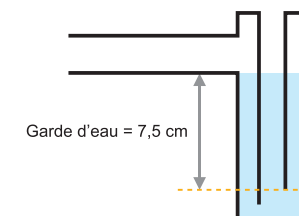

Innovation Geberit :

Aucune remontée de mauvaises odeurs

- Sécurité maximale même en cas d'absence prolongée
- Démonstration : garde d'eau de 7,5 cm soit 50% supérieur à la norme NF

Niveau d'eau après utilisation