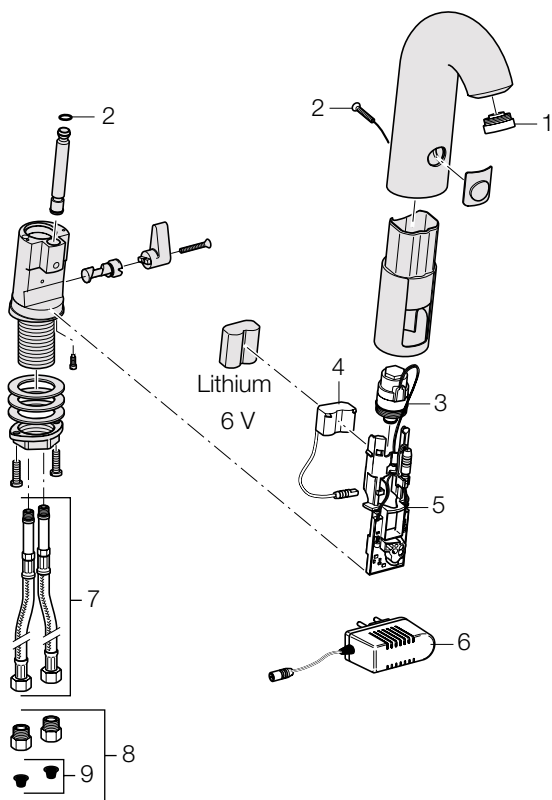

8. Robinets

WT 60, robinets de lavabo avec détection infrarouge

115.722.21.1
115.722.HC.1

115.723.21.1
115.723.HC.1

115.732.21.1
115.732.HC.1

115.733.21.1
115.733.HC.1

	n° d'art.
1 Mousseur anti-vandalisme	242.030.21.1
2 Vis avec capteur et O-ring du robinet de lavabo WT 60	242.038.00.1
3 Vanne magnétique 6 V DC du robinet de lavabo WT 60	242.036.00.1
4 Module adaptateur réseau du robinet de lavabo WT 60	242.035.00.1
5 Module électronique du robinet de lavabo WT60	242.037.00.1
6 Transformateur 230 V AC / 50 HZ / 180 mA // 9 V DC / 800 mA du robinet de lavabo WT 60 pour prise électrique	242.033.00.1
7 Flexible 3/8", deux pièces, pour robinet de lavabo	241.062.00.1
8 Clapets anti-retour avec filtres pour robinet d'arrêt 3/8"	241.063.00.1
9 Filtres (deux pièces) pour robinet d'arrêt 3/8"	244.004.00.1

8. Robinets

Robinets de lavabo avec détection infrarouge

	n° d'art.
1 Coiffe pour robinet à détection infrarouge (ancien modèle)	890.388.21.1
2 Mousseur anti-vandalisme	242.030.21.1
3 Module électronique avec vanne magnétique du robinet de lavabo à détection infrarouge (ancien modèle)	244.002.00.1
4 Membrane de vanne magnétique du robinet de lavabo avec détection infrarouge (ancien modèle)	244.001.00.1
5 Flexible 3/8", deux pièces, pour robinet de lavabo	241.062.00.1
6 Clapets anti-retour avec filtres pour robinet d'arrêt 3/8"	241.063.00.1
7 Filtres (deux pièces) pour robinet d'arrêt 3/8"	244.004.00.1