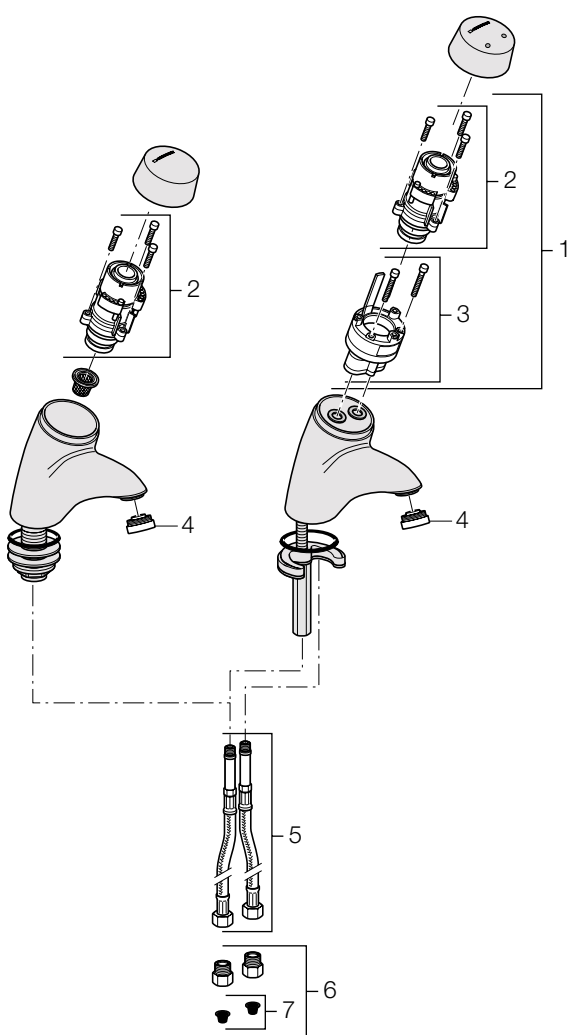

8. Robinets

WT 60, robinets de lavabo avec détection infrarouge

115.722.21.1
115.722.HC.1

115.723.21.1
115.723.HC.1

115.732.21.1
115.732.HC.1

115.733.21.1
115.733.HC.1

	n° d'art.
1 Mousseur anti-vandalisme	242.030.21.1
2 Vis avec capteur et O-ring du robinet de lavabo WT 60	242.038.00.1
3 Vanne magnétique 6 V DC du robinet de lavabo WT 60	242.036.00.1
4 Module adaptateur réseau du robinet de lavabo WT 60	242.035.00.1
5 Module électronique du robinet de lavabo WT60	242.037.00.1
6 Transformateur 230 V AC / 50 HZ / 180 mA // 9 V DC / 800 mA du robinet de lavabo WT 60 pour prise électrique	242.033.00.1
7 Flexible 3/8", deux pièces, pour robinet de lavabo	241.062.00.1
8 Clapets anti-retour avec filtres pour robinet d'arrêt 3/8"	241.063.00.1
9 Filtres (deux pièces) pour robinet d'arrêt 3/8"	244.004.00.1

8. Robinets

Robinets de lavabo avec détection infrarouge

	n° d'art.
1 Coiffe pour robinet à détection infrarouge (ancien modèle)	890.388.21.1
2 Mousseur anti-vandalisme	242.030.21.1
3 Module électronique avec vanne magnétique du robinet de lavabo à détection infrarouge (ancien modèle)	244.002.00.1
4 Membrane de vanne magnétique du robinet de lavabo avec détection infrarouge (ancien modèle)	244.001.00.1
5 Flexible 3/8", deux pièces, pour robinet de lavabo	241.062.00.1
6 Clapets anti-retour avec filtres pour robinet d'arrêt 3/8"	241.063.00.1
7 Filtres (deux pièces) pour robinet d'arrêt 3/8"	244.004.00.1

8. Robinets

WT 26, robinets de lavabo à fermeture automatique (hydraulique)

115.720.21.1

115.721.21.1

	n° d'art.
1 Cartouche et mélangeur du robinet de lavabo WT 26	240.952.00.1
2 Cartouche du robinet de lavabo WT 26	240.954.00.1
3 Mélangeur du robinet de lavabo WT 26	240.953.00.1
4 Mousseur anti-vandalisme	242.030.21.1
5 Flexible 3/8", deux pièces, pour robinet de lavabo	241.062.00.1
6 Clapets anti-retour avec filtres pour robinet d'arrêt 3/8"	241.063.00.1
7 Filtres (deux pièces) pour robinet d'arrêt 3/8"	244.004.00.1