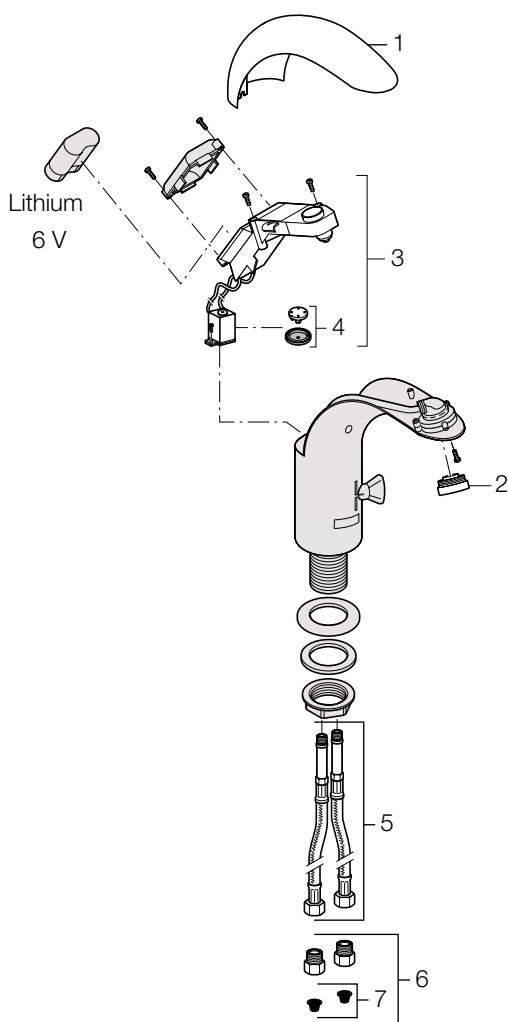

8. Robinets

WT 60, robinets de lavabo avec détection infrarouge

115.722.21.1
115.722.HC.1

115.723.21.1
115.723.HC.1

115.732.21.1
115.732.HC.1

115.733.21.1
115.733.HC.1

	n° d'art.
1 Mousseur anti-vandalisme	242.030.21.1
2 Vis avec capteur et O-ring du robinet de lavabo WT 60	242.038.00.1
3 Vanne magnétique 6 V DC du robinet de lavabo WT 60	242.036.00.1
4 Module adaptateur réseau du robinet de lavabo WT 60	242.035.00.1
5 Module électronique du robinet de lavabo WT60	242.037.00.1
6 Transformateur 230 V AC / 50 HZ / 180 mA // 9 V DC / 800 mA du robinet de lavabo WT 60 pour prise électrique	242.033.00.1
7 Flexible 3/8", deux pièces, pour robinet de lavabo	241.062.00.1
8 Clapets anti-retour avec filtres pour robinet d'arrêt 3/8"	241.063.00.1
9 Filtres (deux pièces) pour robinet d'arrêt 3/8"	244.004.00.1

8. Robinets

Robinets de lavabo avec détection infrarouge

	n° d'art.
1 Coiffe pour robinet à détection infrarouge (ancien modèle)	890.388.21.1
2 Mousseur anti-vandalisme	242.030.21.1
3 Module électronique avec vanne magnétique du robinet de lavabo à détection infrarouge (ancien modèle)	244.002.00.1
4 Membrane de vanne magnétique du robinet de lavabo avec détection infrarouge (ancien modèle)	244.001.00.1
5 Flexible 3/8", deux pièces, pour robinet de lavabo	241.062.00.1
6 Clapets anti-retour avec filtres pour robinet d'arrêt 3/8"	241.063.00.1
7 Filtres (deux pièces) pour robinet d'arrêt 3/8"	244.004.00.1

8. Robinets

WT 26, robinets de lavabo à fermeture automatique (hydraulique)

115.720.21.1

115.721.21.1

	n° d'art.
1 Cartouche et mélangeur du robinet de lavabo WT 26	240.952.00.1
2 Cartouche du robinet de lavabo WT 26	240.954.00.1
3 Mélangeur du robinet de lavabo WT 26	240.953.00.1
4 Mousseur anti-vandalisme	242.030.21.1
5 Flexible 3/8", deux pièces, pour robinet de lavabo	241.062.00.1
6 Clapets anti-retour avec filtres pour robinet d'arrêt 3/8"	241.063.00.1
7 Filtres (deux pièces) pour robinet d'arrêt 3/8"	244.004.00.1