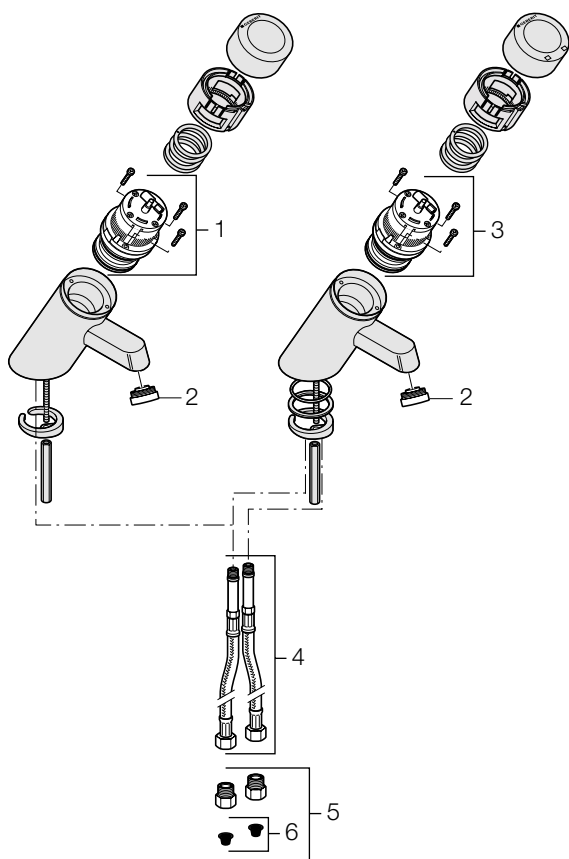

8. Robinets

Robinets de lavabo à fermeture automatique (pneumatique)

	n° d'art.
1 Cartouche pour robinet de lavabo à fermeture automatique (pneumatique) - eau froide	194.152.00.1
2 Mousseur anti-vandalisme	242.030.21.1
3 Cartouche pour robinet de lavabo à fermeture automatique (pneumatique) - mitigeur	194.143.00.1
4 Flexible 3/8", deux pièces, pour robinet de lavabo	241.062.00.1
5 Clapets anti-retour avec filtres pour robinet d'arrêt 3/8"	241.063.00.1
6 Filtres (deux pièces) pour robinet d'arrêt 3/8"	244.004.00.1